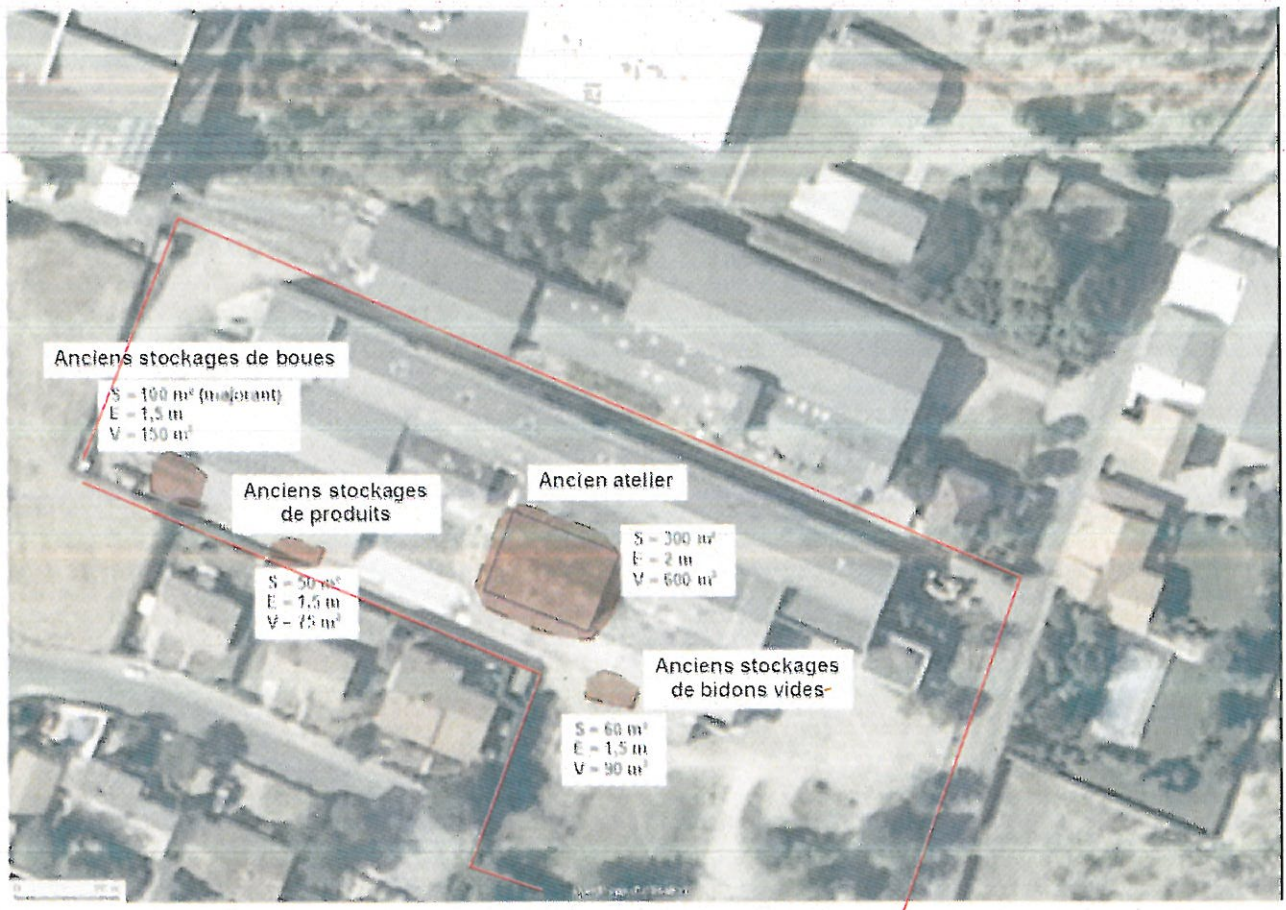

Localisation et extension indicative des spots de pollution

Emprise du site MEC d'AQUITAINE

Localisation des piézomètres et du périmètre de restriction d'usage de la nappe par l'arrêté municipal du 6 mai 1999

Emprise du site MEC d'AQUITAINE